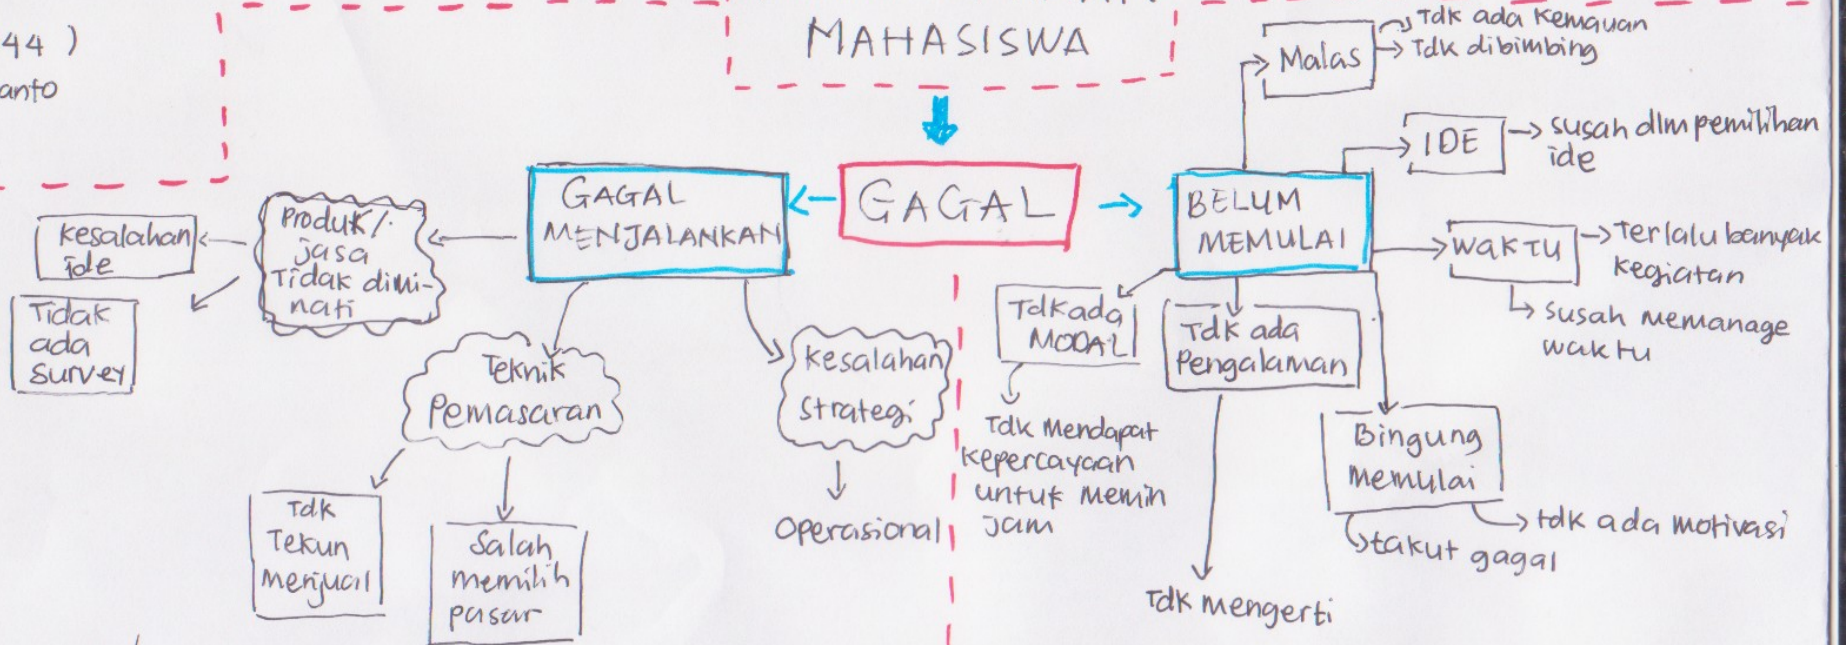

Ketua:

Putri Lailatul H.
(CIB013056)

Anggota:

- Siti Silvia Latifah (CIB013071)
- Lia Andini (CIB013077)
- Claudia Brilliant F. (CIB013078)
- M. Arip (CIB013044)
- Agus Siswanto

KEWIRAUSAHAAN MAHASISWA

KELOMPOK 7
MANAJEMEN B 2013