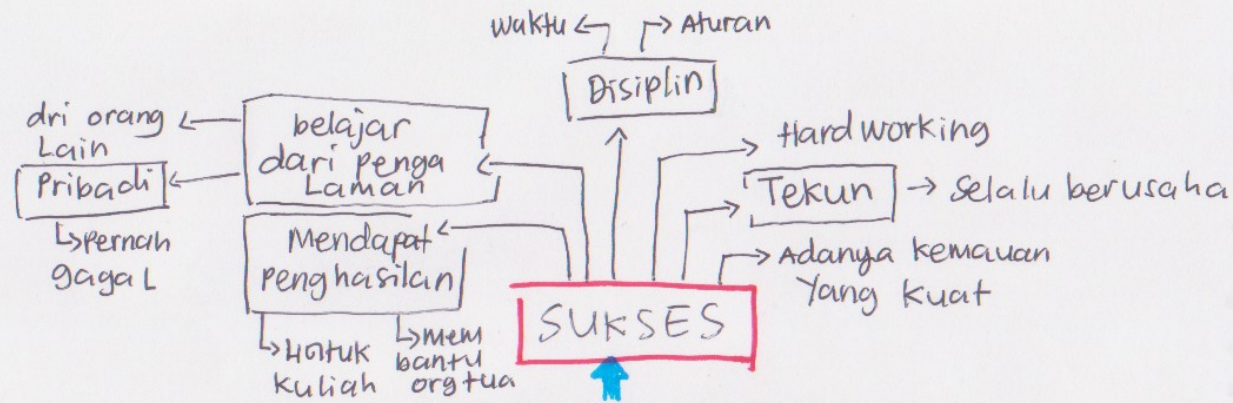

Ketua:

Putri Lailatul H.
(CIB013056)

Anggota:

- Siti Silvia Latifah (CIB013071)
- Lia Andini (CIB013077)
- Claudia Brilliant F. (CIB013078)
- M. Arip (CIB013044)
- Agus Siswanto

KEWIRAUSAHAAN MAHASISWA

KELOMPOK 7
MANAJEMEN B 2013